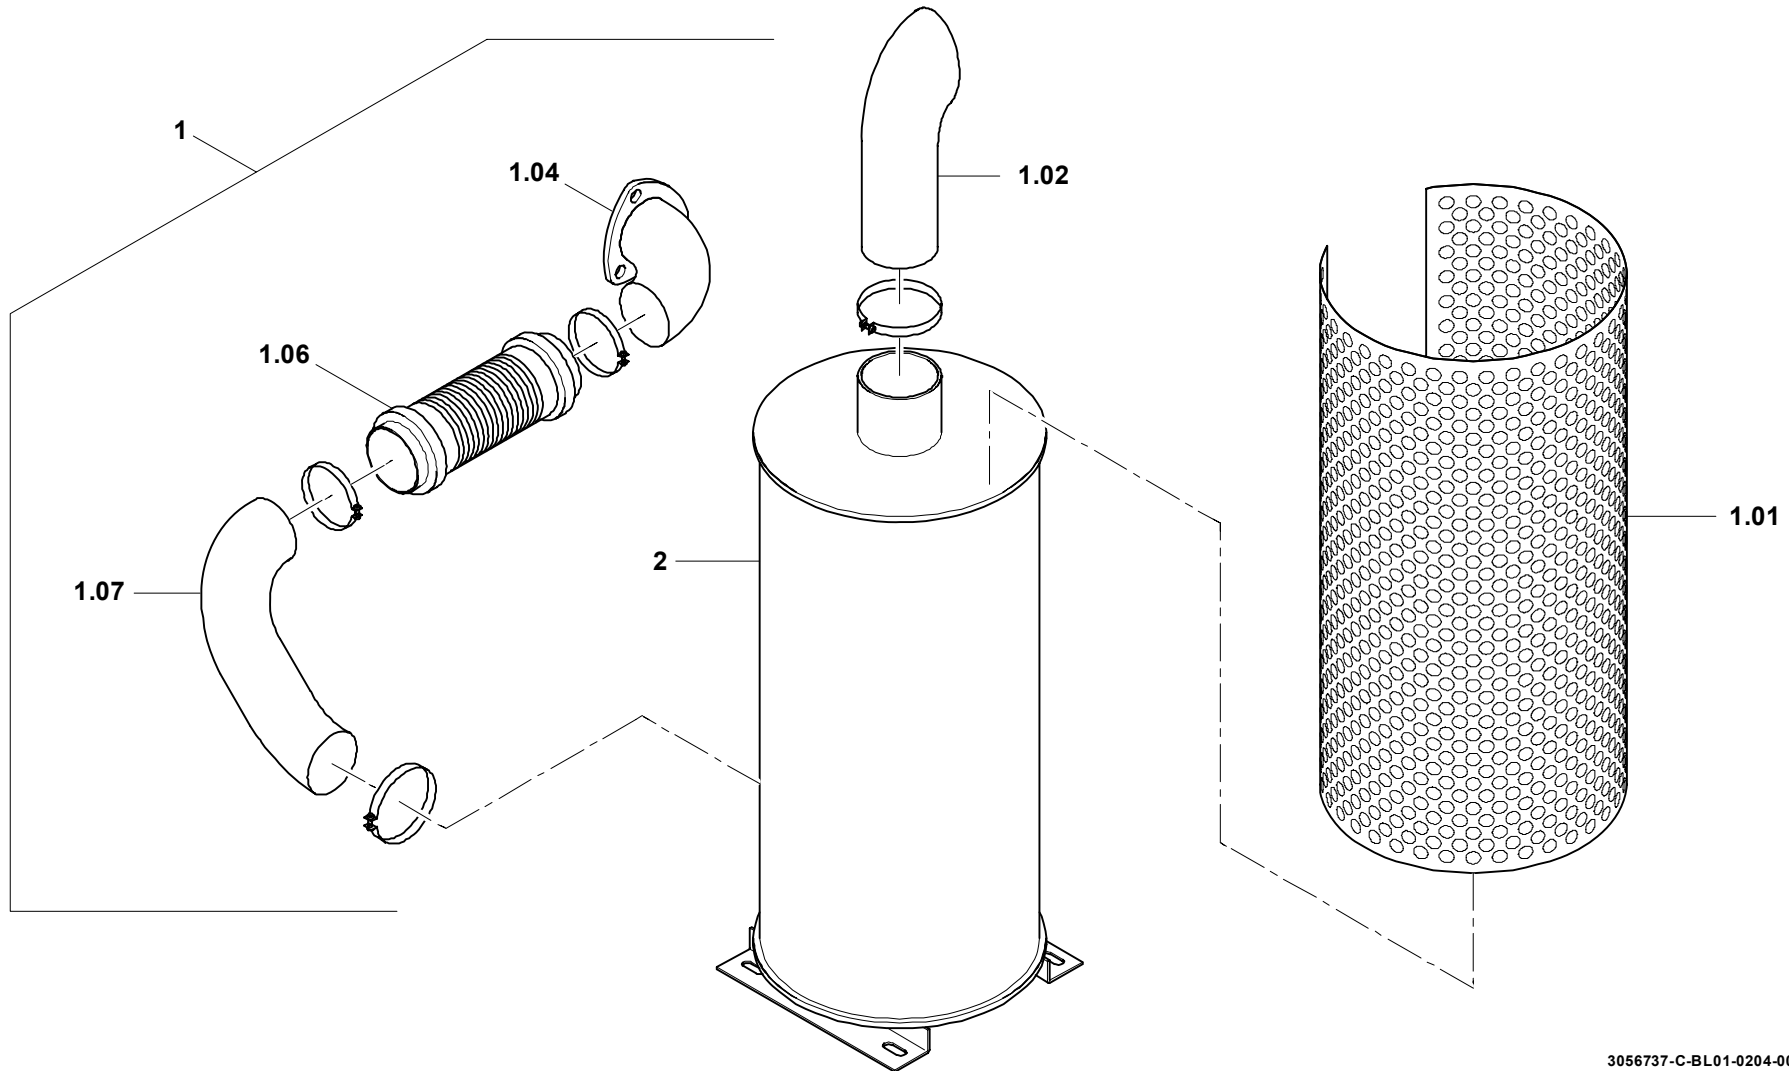

GROVEABGASANLAGE
EXHAUST SYSTEMBILDTADEL
PICTORIAL DISPLAY**GMK 4080**
BE 504
G 631

02.04

3056737-ETL C

1/1

3056737-C-BL01-0204-0000